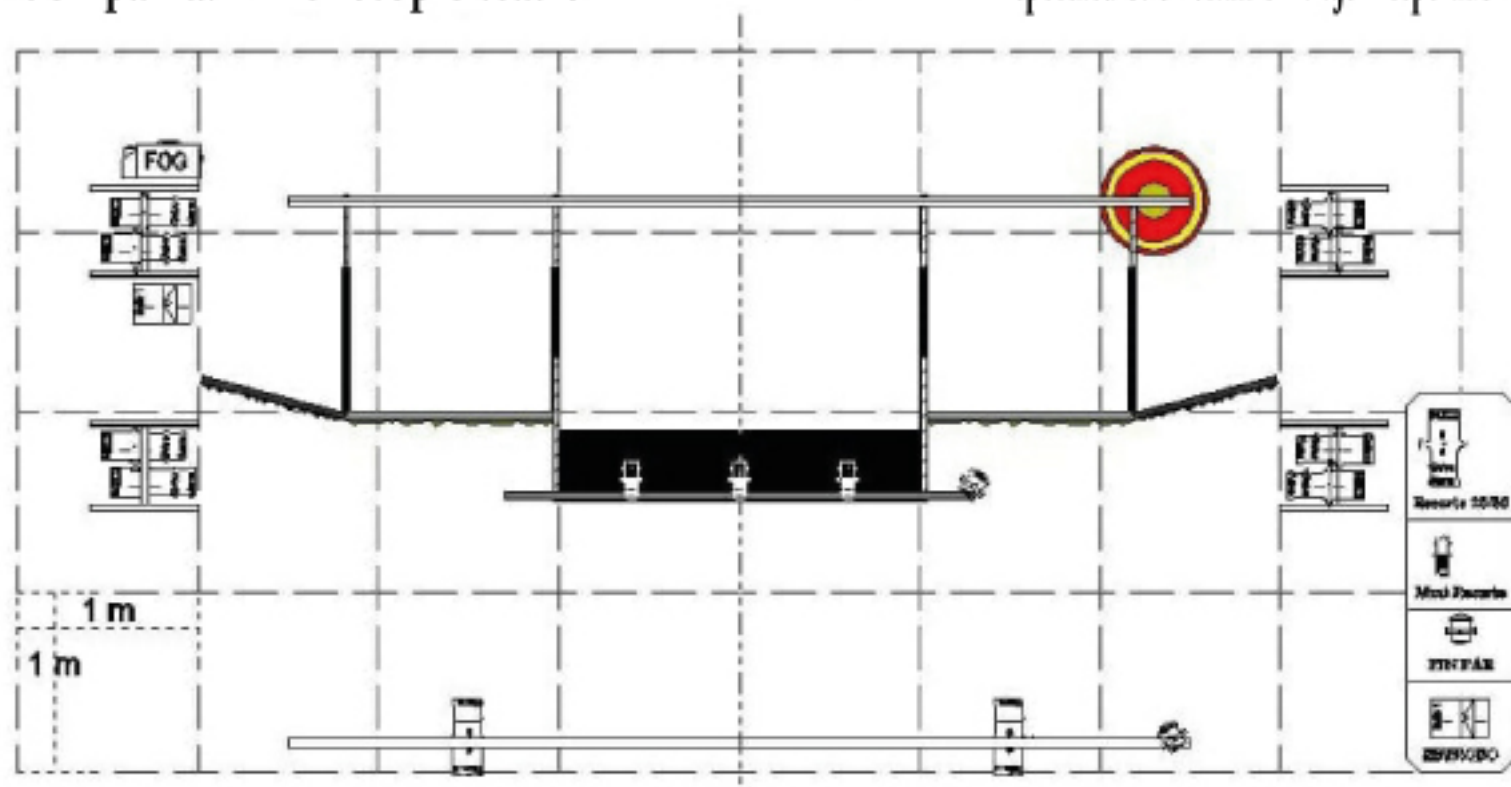

Compañía: El Periscopio teatro

Espectáculo: Ulisea... Un viaje inesperado

Montaje: Tres horas

Desmontaje: 1 hora 20 min

Dimensiones escenario: 8 metros de boca x 6 de fondo x 3 de alto

[www.elperiscopioteatro.com](http://www.elperiscopioteatro.com)